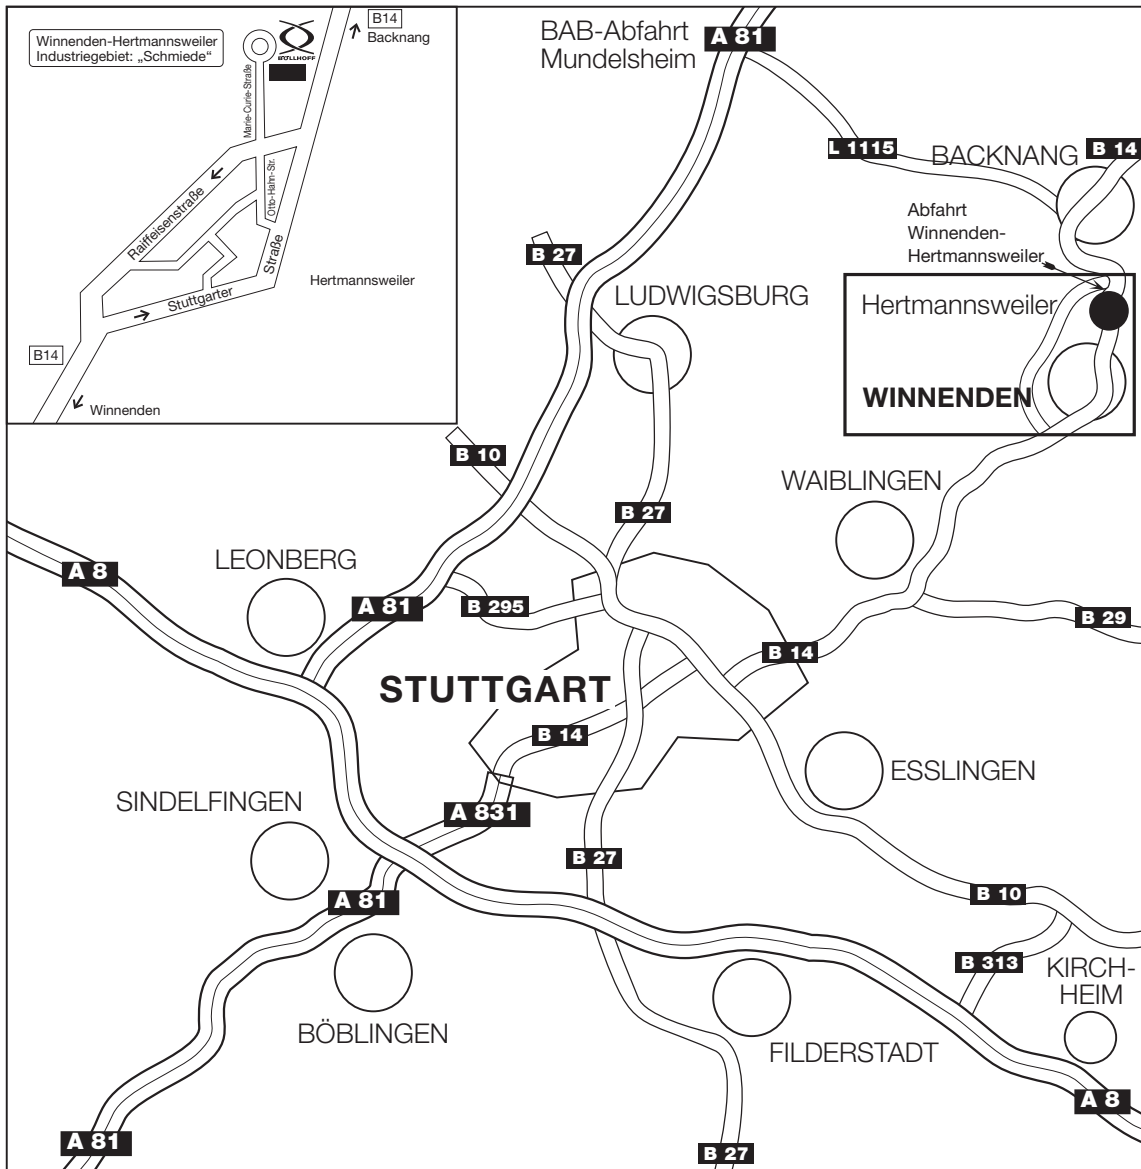

Ihr Weg zu uns!

Herzlich willkommen bei Böllhoff!

BÖLLHOFF
Joining together!

Böllhoff GmbH · Marie-Curie-Straße 10 · 71364 Winnenden · Telefon 071 95/1805 - 13
Fax 071 95/1805 - 11 13 · www.boellhoff.com · mschoenegge@boellhoff.com